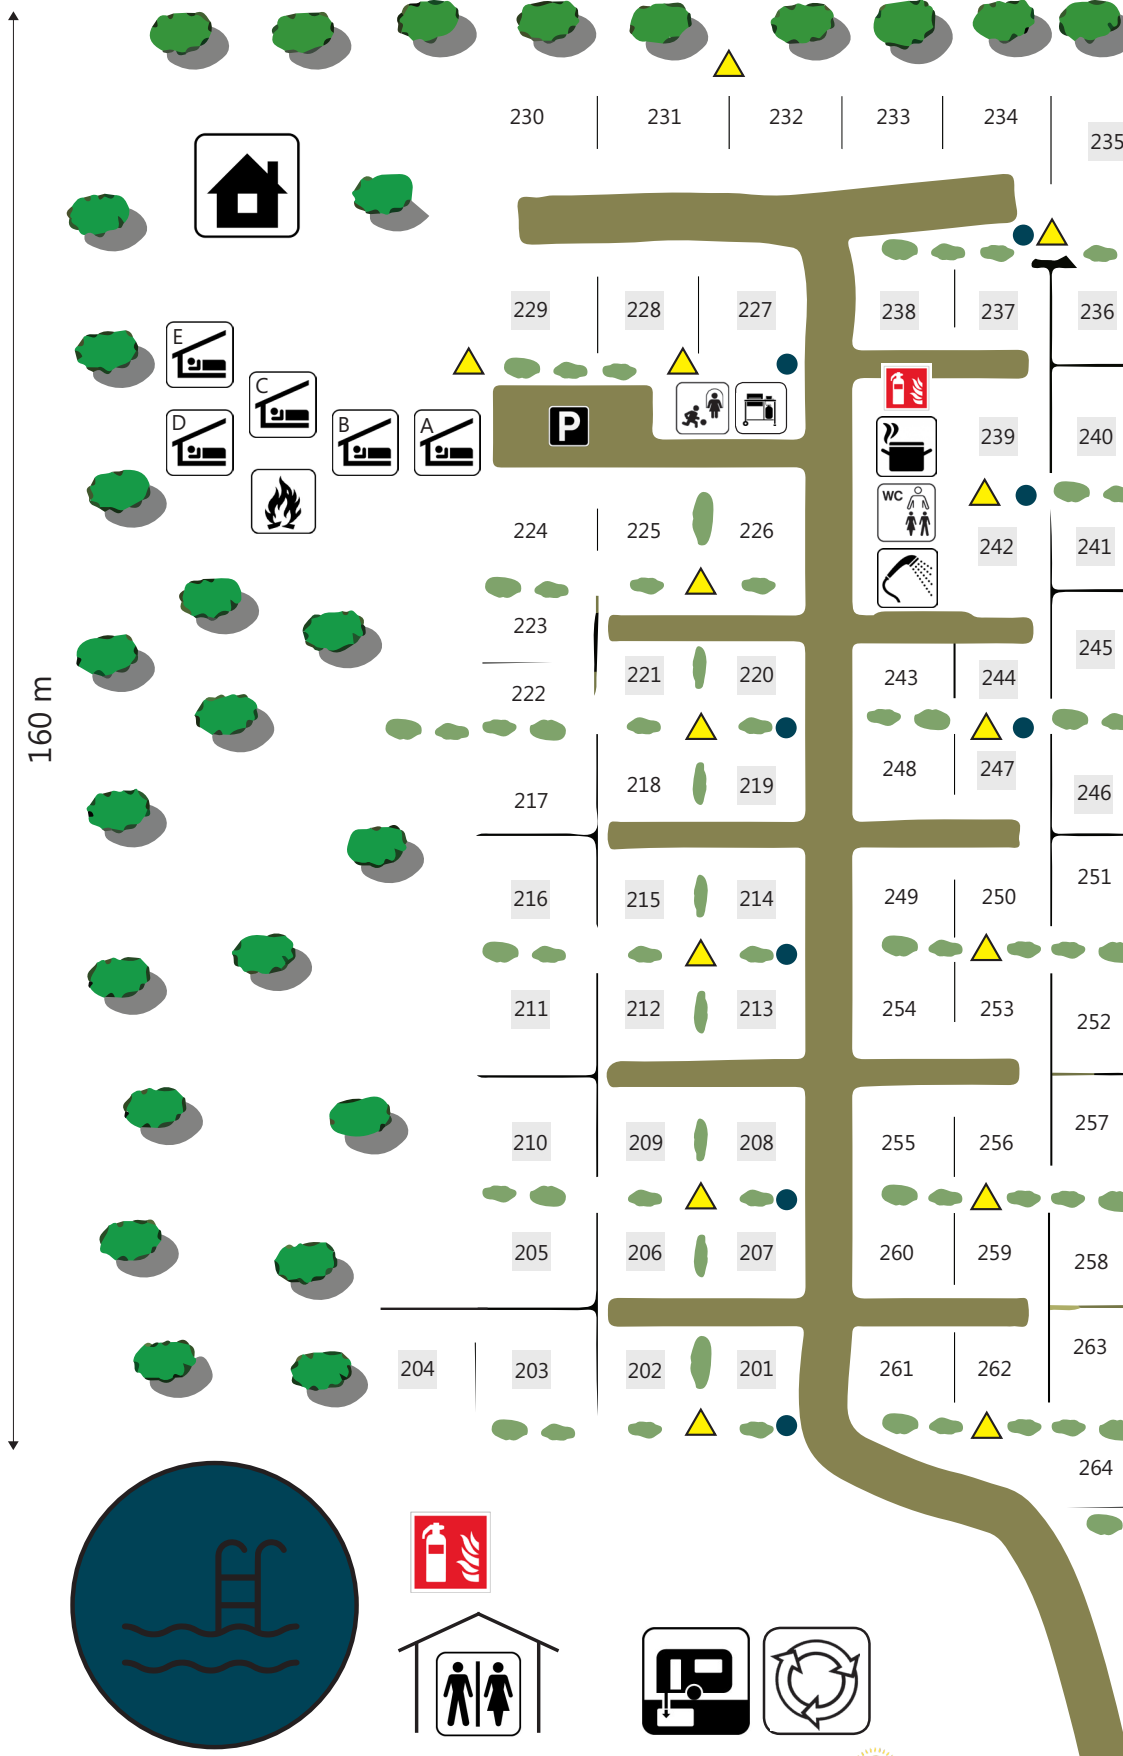

DK

- ⚡ El
- Vandhane
- Spildevand

🏠 Hjertestarter ved reseptionen

EN

- ⚡ Electricity
- Water
- Waste water

🏠 Defibrillator at the reception

DE

- ⚡ Strom
- Wasser
- Abwasser

🏠 Defibrillator an der Rezeption

PLADSOVERSIGT

DK

- ⚡ El
- Vandhane
- Spildevand

🏠 Hjertestarter ved reseptionen

EN

- ⚡ Electricity
- Water
- Waste water

🏠 Defibrillator at the reception

DE

- ⚡ Strom
- Wasser
- Abwasser

🏠 Defibrillator an der Rezeption

PLADSOVERSIGT